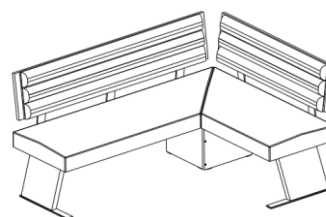

očalounění lavice
zezadu za příplatek:
2 016

Lavice UNO	
Lavice UNO 172x132 cm nebo 132x172 cm (pravolevá)	19 435

Lavice DUO	
Lavice je pravolevá, všechny provedení opěraku a boku lavice jsou za stejnou cenu	
rohová 125x165 nebo 165x125 cm	19 757
rohová 140x180 nebo 180x140 cm	20 904
rohová 155x195 nebo 195x155 cm	21 790
rovná 120 cm	11 119
rovná 140 cm	11 765
rovná 160 cm	12 578
lavička bez opěry 120 cm	5 838
lavička bez opěry 140 cm	6 446
lavička bez opěry 160 cm	6 752

Lavice TRIO	
Lavice není pravolevá, všechny provedení opěraku a boku lavice jsou za stejnou cenu	
rohová 125x165 nebo 165x125 cm	23 110
rohová 140x180 nebo 180x140 cm	23 763
rohová 155x195 nebo 195x155 cm	24 582
rovná 120 cm	11 428
rovná 140 cm	11 888
rovná 160 cm	12 437
lavička bez opěry 120 cm	5 512
lavička bez opěry 140 cm	6 215
lavička bez opěry 160 cm	6 620