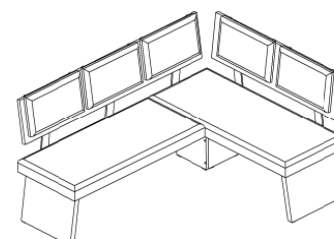

Lavice Kreta	
Lavice je pravolevá	
rohová 125x165 nebo 165x125 cm	18 216
rohová 140x180 nebo 180x140 cm	18 837
rohová 155x195 nebo 195x155 cm	19 505
rovná 120 cm	8 702
rovná 140 cm	9 151
rovná 160 cm	9 837